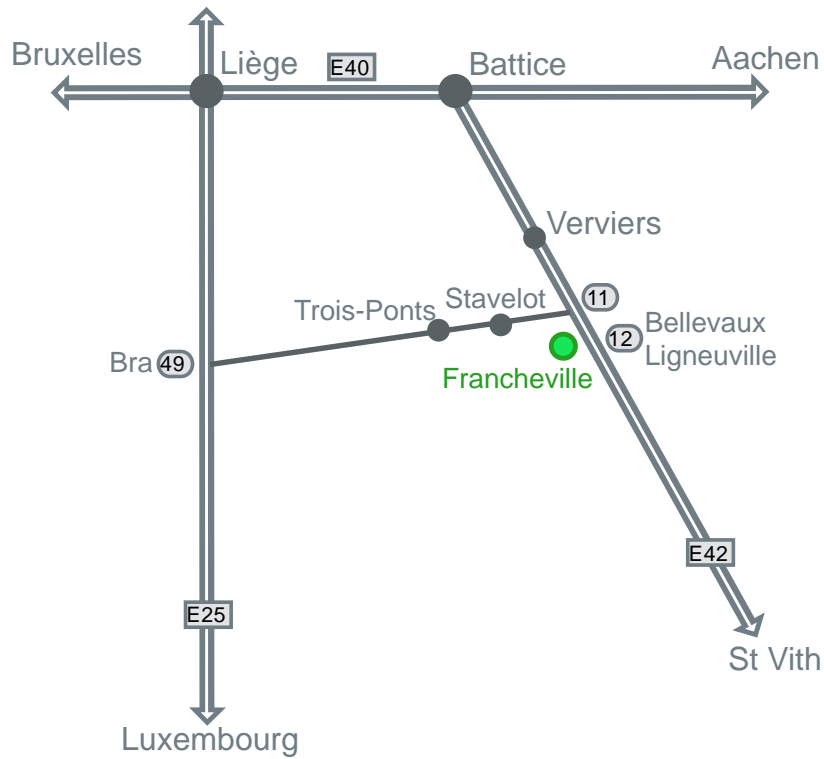

Gîte du Moulin - Francheville

Contact : Georges Dumoulin - +32(0)80 68 40 60

De Bruxelles, Namur, Pays-Bas, Allemagne

- ▶ E25 → Liège
- ▶ E40 → Aachen
- ▶ A Battice, Autoroute E42-A27 → Verviers, St-Vith
- ▶ Sortie 12, Bellevaux-Ligneuville

De Luxembourg

- ▶ E25 → Liège
- ▶ Sortie 49, Bra N651, N66 → Trois-Ponts, Stavelot
- ▶ A stavelot, rejoindre l'autoroute E42 → St-Vith
- ▶ Sortie 12, Bellevaux-Ligneuville

Sortie 12 Bellevaux-Ligneuville

- ▶ ± 50 m, prendre à droite → Froideville
- ▶ ± 1,5 km, tourner à gauche → Francheville
- ▶ ± 1 km, monter dans les bois, à l'entrée du village, prendre la première à droite
- ▶ Bienvenue au Gîte du Moulin !