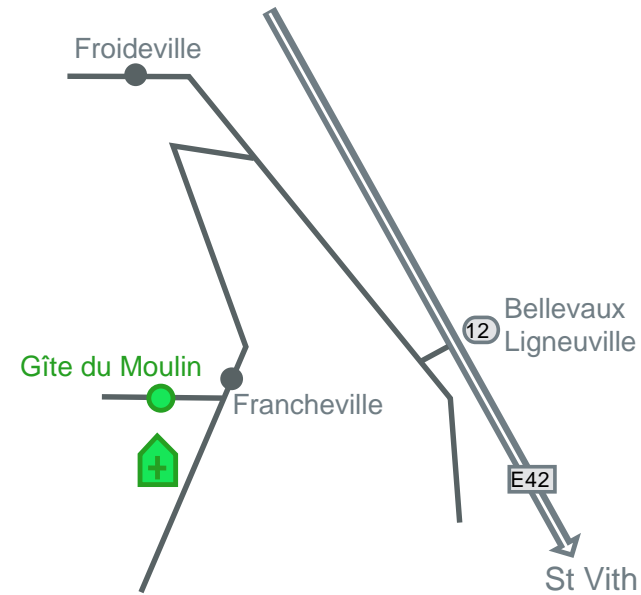

Gîte du Moulin - Francheville

Contact : Georges Dumoulin - +32(0)80 68 40 60

De Bruxelles, Namur, Pays-Bas, Allemagne

- ▶ E25 → Liège
- ▶ E40 → Aachen
- ▶ A Battice, Autoroute E42-A27 → Verviers, St-Vith
- ▶ Sortie 12, Bellevaux-Ligneuville

De Luxembourg

- ▶ E25 → Liège
- ▶ Sortie 49, Bra N651, N66 → Trois-Ponts, Stavelot
- ▶ A stavelot, rejoindre l'autoroute E42 → St-Vith
- ▶ Sortie 12, Bellevaux-Ligneuville

Sortie 12 Bellevaux-Ligneuville

- ▶ ± 50 m, prendre à droite → Froideville
- ▶ ± 1,5 km, tourner à gauche → Francheville
- ▶ ± 1 km, monter dans les bois, à l'entrée du village, prendre la première à droite
- ▶ Bienvenue au Gîte du Moulin !