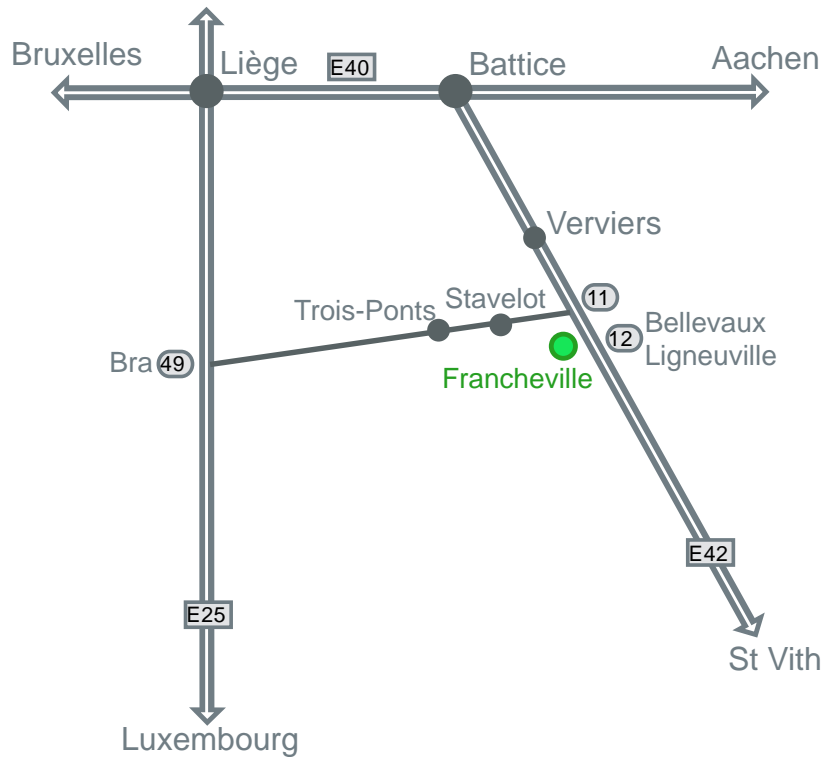

### Van uit Brussel, Namen, Nederland, Duitsland

- ▶ E25 → Liège (Luik)
- ▶ E40 → Aachen
- ▶ Bij Battice → Autosnelweg E42-A27 → Verviers, St-Vith
- ▶ Uitrit 12, Bellevaux-Ligneuville

### Van uit Luxembourg

- ▶ E25 → Liège
- ▶ Uitrit 49, Bra, N651, N66 → Trois-Ponts, Stavelot
- ▶ Stavelot N68 → autosnelweg E42 → St Vith
- ▶ Uitrit 12, Bellevaux-Ligneuville

### Van uit de uitrit 12 Bellevaux-Ligneuville

- ▶ ± 50 m, sla rechtsaf → Froideville
- ▶ ± 1,5 km, sla linksaf → Francheville (volg de borden "Gîte du Moulin")
- ▶ ± 1 km, aan het begin van het dorpje, sla de eerste weg rechtsaf
- ▶ Welkom aan Gîte du Moulin!